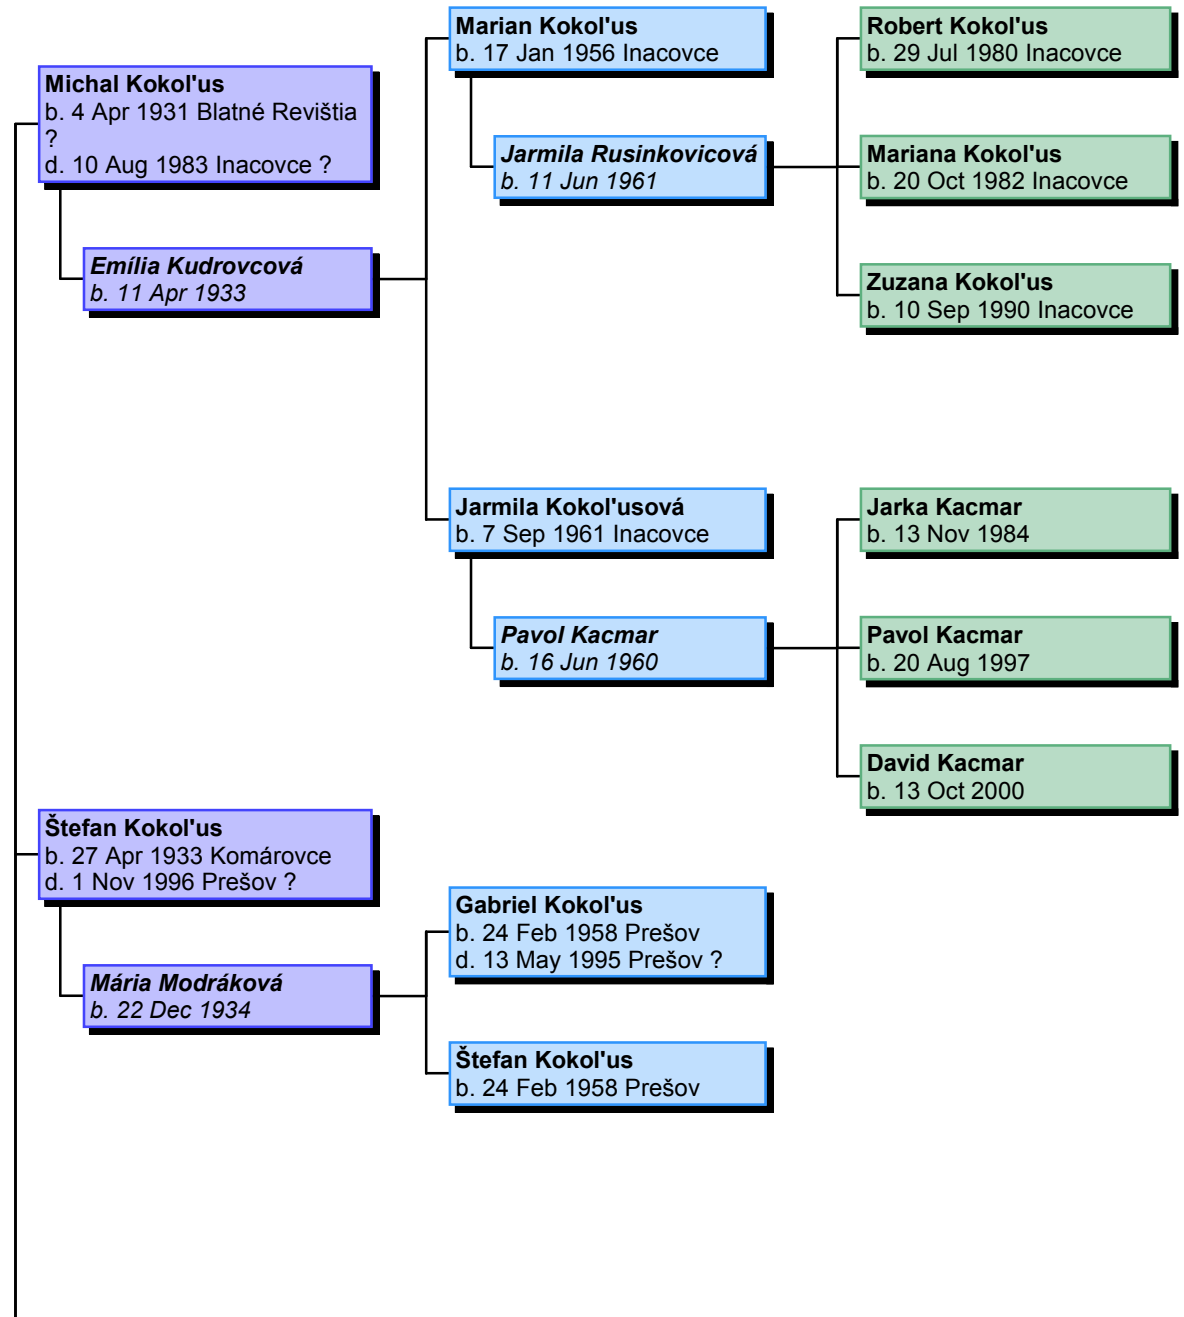

Descendants of Michal Kokoľus

Michal Kokol'us
b. 1905 Komárovce ?
d. 15 Apr 1947 USA,
Steubenville, Ohio

Anna Vahil'ová
b. 1 Jan 1912

L'udovít Kokol'us
b. 14 Feb 1935 Komárovce
d. 2 Nov 2002 Košice

Anna Cuhová
b. 29 Nov 1933 Kašša
m. 17 Apr 1955 Slanec